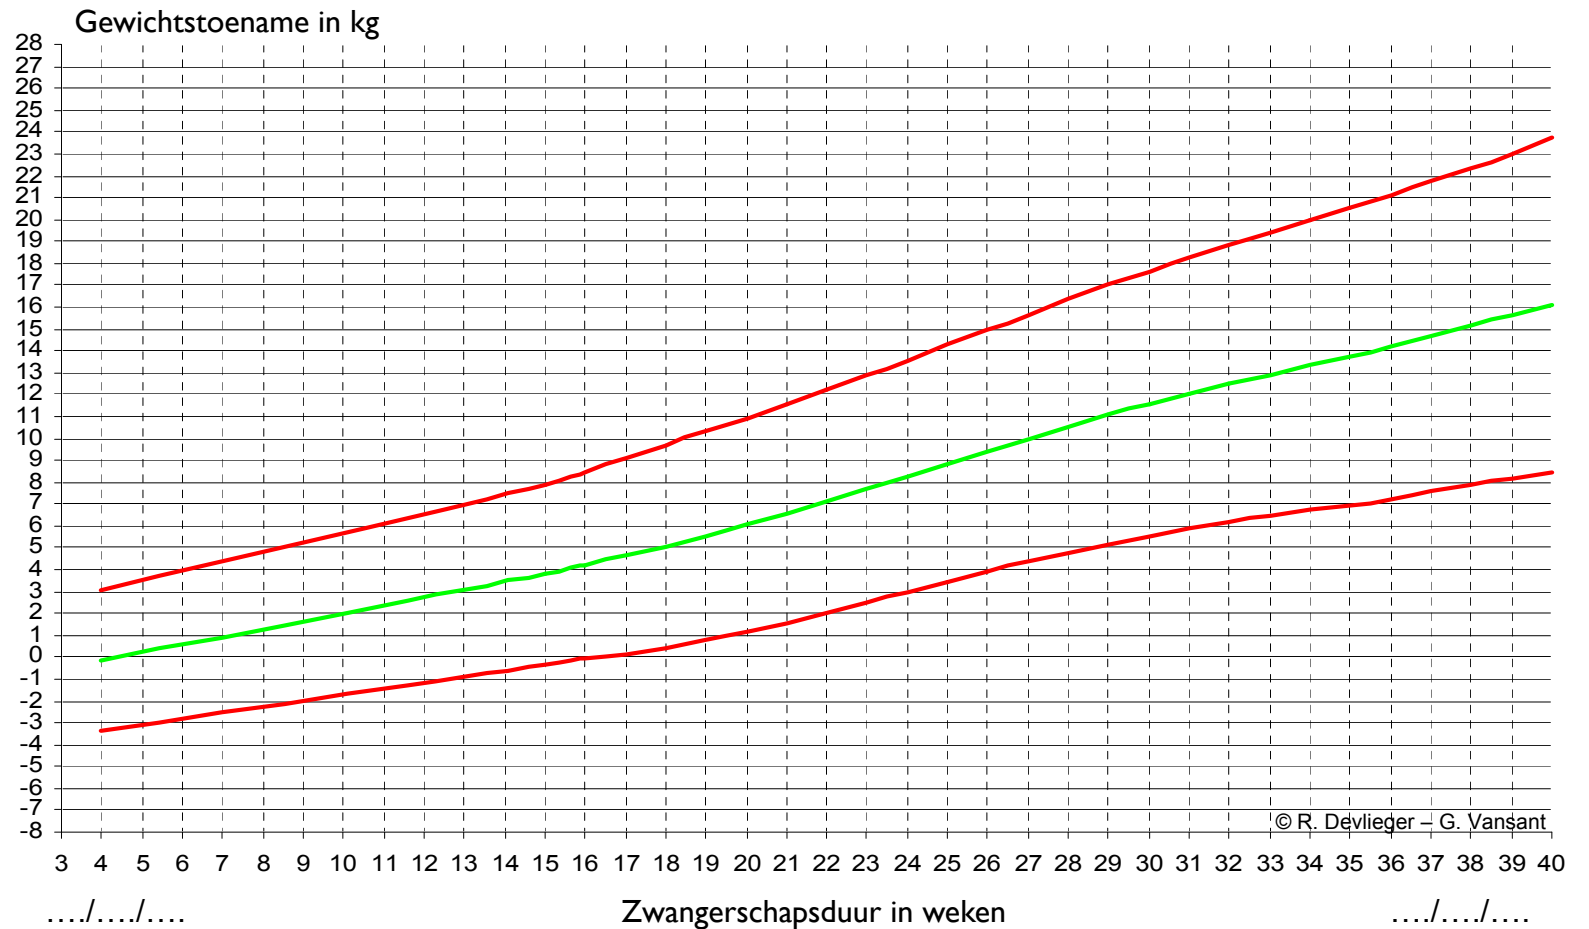

Zwangerschapsduur	Gewicht in kg	Gewichtstoename
41		
40		
38		
36		
32 (30-34)		
28 (28-32)		
24 (24-28)		
20 (18-22)		
16		
12 (11-14)		
Startgewicht	

Gewichtstoename bij meting = gewicht bij een meting – startgewicht

— gemiddelde gewichtstoename

— aanbevolen spreidingsgebied