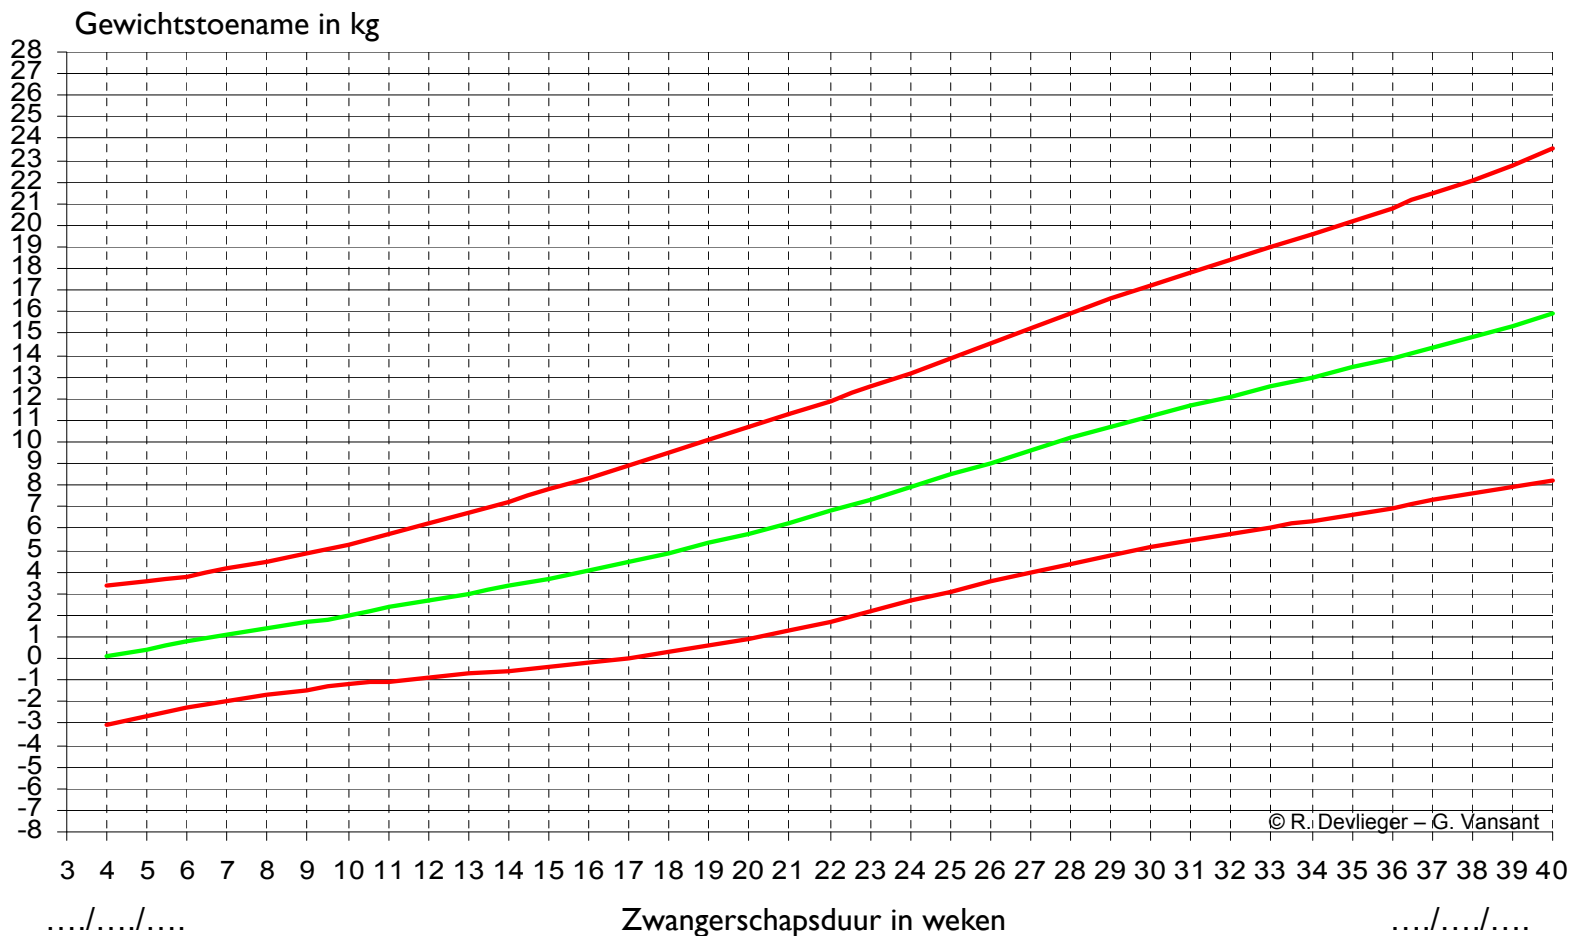

Zwangerschapsduur	Gewicht in kg	Gewichtstoename
41		
40		
38		
36		
32 (30-34)		
28 (28-32)		
24 (24-28)		
20 (18-22)		
16		
12 (11-14)		
Startgewicht	.....	

Gewichtstoename bij meting = gewicht bij een meting – startgewicht

— gemiddelde gewichtstoename

— aanbevolen spreidingsgebied